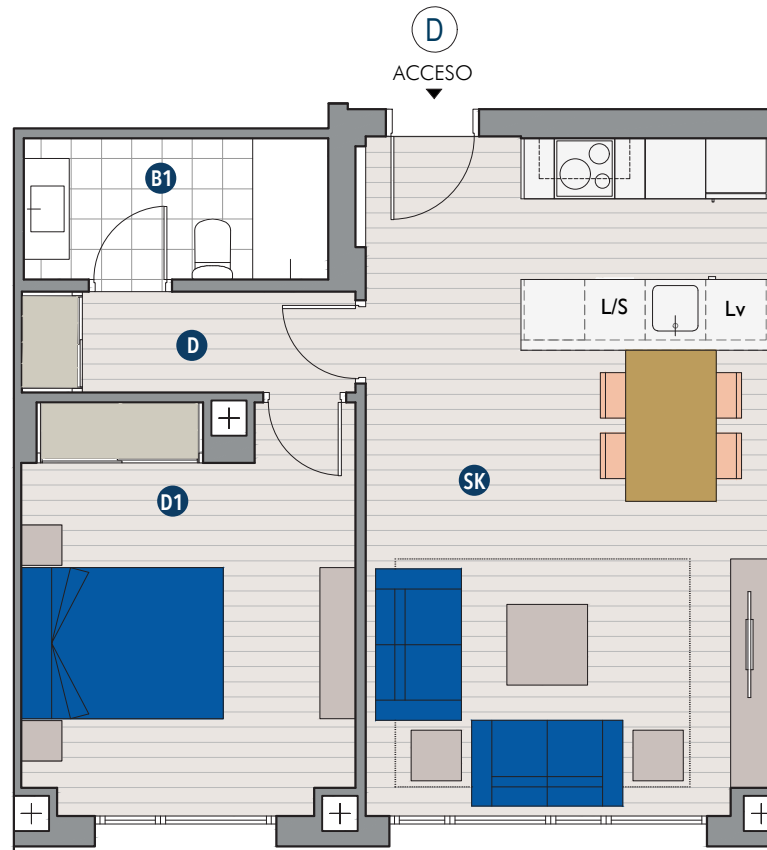

TIPO 4
PLANTA **BAJA** / LETRA **D**
APARTAMENTO

SK. SALON-COMEDOR-COCINA	26,90 m ²
Ds1. DISTRIBUIDOR 1	3,20 m ²
B1. BAÑO 1	4,20 m ²
D1. DORMITORIO 1	12,80 m ²
<hr/>	
ÚTIL TOTAL	47,10 m ²
<hr/>	
SUPERFICIE CONSTRUIDA	67,23 m ²